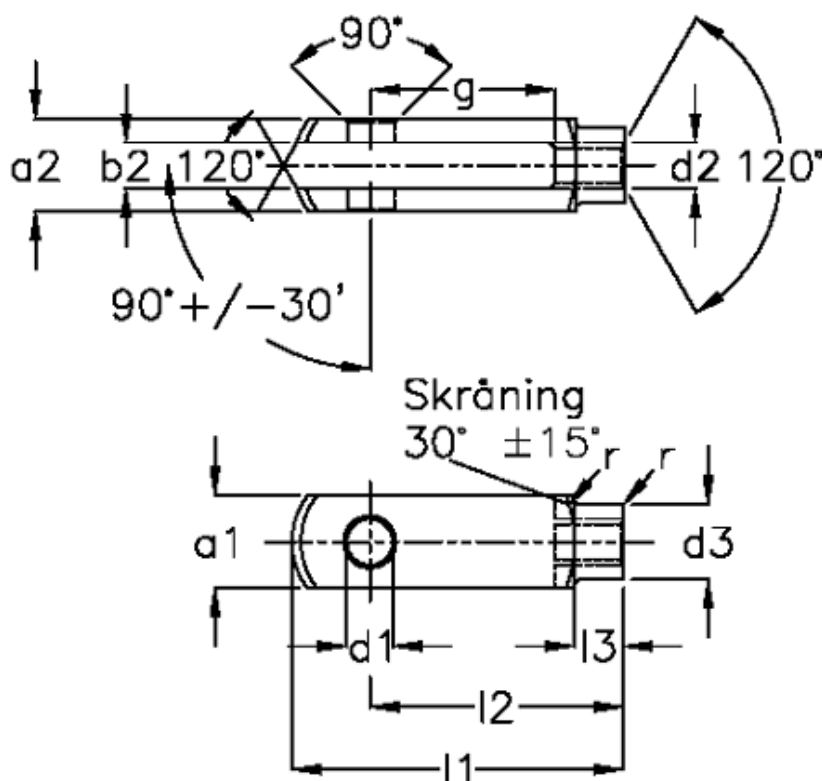

Varenummer: 1405305101  
 Beskrivelse: KLEE Rustfast Gaffelstykke G 5x10  
 M5x0,8, højre

## Mål

a1 (h11)	= 10	g (+/-0,5)	= 10
a2	= 10 (+0,3 -0,16)	l1 (+/-0,5)	= 26
b1 (B13)	= 5	l2	= 20 (-0,3)
b2	= 5 (B13)	l3	= 7,5 (+/-0,2)
d1 H9	= 5	r	= 0.5
d2	= M 5 x 0,8	Størrelse	= G 5 x 10
d3 (+/-0,3)	= 9	Vægt	= 0.009
f (+/-0,2)	= 0.5		